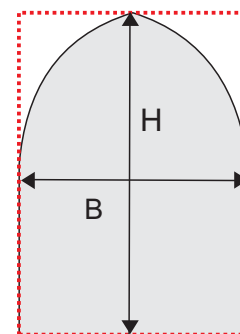

A= Comfort (Celsius skum + alminnelig skum) B= Alminnelig skum

	Overmadrass	Lengde	Bredde	Høyde	Figur*	Antall
A	5cm alminnelig skum Art.nr. 34910 -185 medium					
	5cm alminnelig skum Art.nr. 34910 -185 medium					
B	7cm Celsius skum Art.nr. 34911					
	7cm Celsius skum Art.nr. 34911					

A= Alminnelig skum B= Celsius skum * Spesialtilskjæring i hht egen tegning, Bruk feltet under og målsett i hht anvisning

Trekk: lys grå

Trekk: lys grå

Lag en enkel målsatt tegning av formen på madrassen. Skriv gjerne en kommentar om nødvendig

Se eksempelskissen til høyre og få med total lengde og bredde på tegningen
Tegningen skal kun brukes til å gi pris.

Ønsket madrassform
Vi trenger totalmål Høyde og bredde

Navn	
Adresse	
postnr	Sted
E-post	Tlf