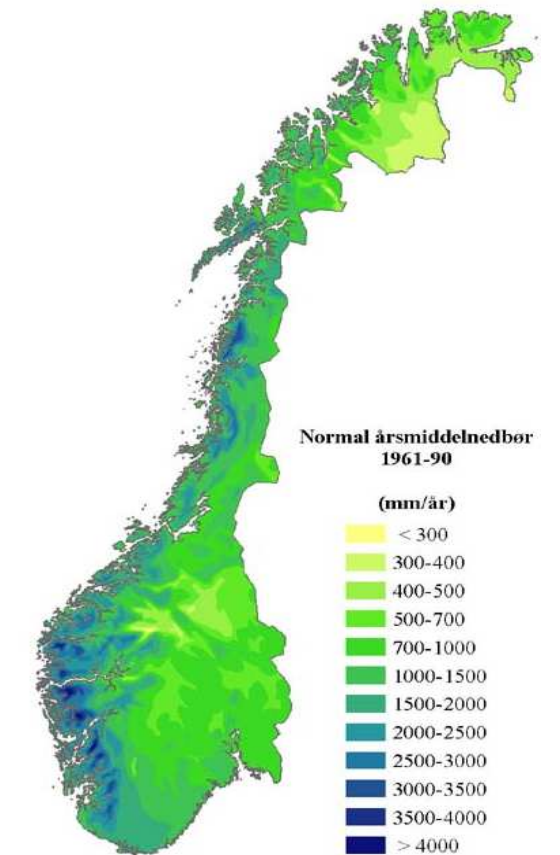

Gjødsellager ved nedbør

Beskrivelse	Dimensjoner					Nedbør i mm			Netto lagerkapasitet ved nedbør kbm		
	Dia	Høyde	Brutto volum	Netto volum	Areal	1000	1500	2000	1000	1500	2000
Gjødselkum Diameter D8 H3. Eks vindavstiver	8	3	150	138	50	50	75	100	88	63	38
Gjødselkum Diameter D8 H3. Inkl vindavstiver	8	3	150	138	50	50	75	100	88	63	38
Gjødselkum Diameter D8 H4. Inkl.vindavstiver	8	4	200	184	50	50	75	100	134	109	84
Gjødselkum Diameter D12 H3. Eksvindavstiver	12	3	339	312	113	113	170	226	199	142	86
Gjødselkum Diameter D12 H3. Inkl.vindavstiver	12	3	339	312	113	113	170	226	199	142	86
Gjødselkum Diameter D12 H4 Inkl vindavstiver	12	4	452	416	113	57	85	113	359	331	303
Gjødselkum Diameter D12 H3: Overdekning inkl vindavstiver	12	3	339	312	113	57	85	113	255	227	199
Gjødselkum Diameter D15 H3. Eks vindavstivning	15	3	530	487	177	177	265	353	311	223	134
Gjødselkum Diameter D 15 H3. Inkl vindavstiver	15	3	530	487	177	177	265	353	311	223	134
Gjødselkum Diameter D15 H4. Inkl. vindavstiver	15	4	707	650	177	177	265	353	473	385	297
Gjødselkum Diameter D17 H3 Inkl. vindavstiver	17	3	681	626	227	227	340	454	399	286	172

Kart med nedbørnormal for Norge

Gjelder for normalperioden 1961-1990.