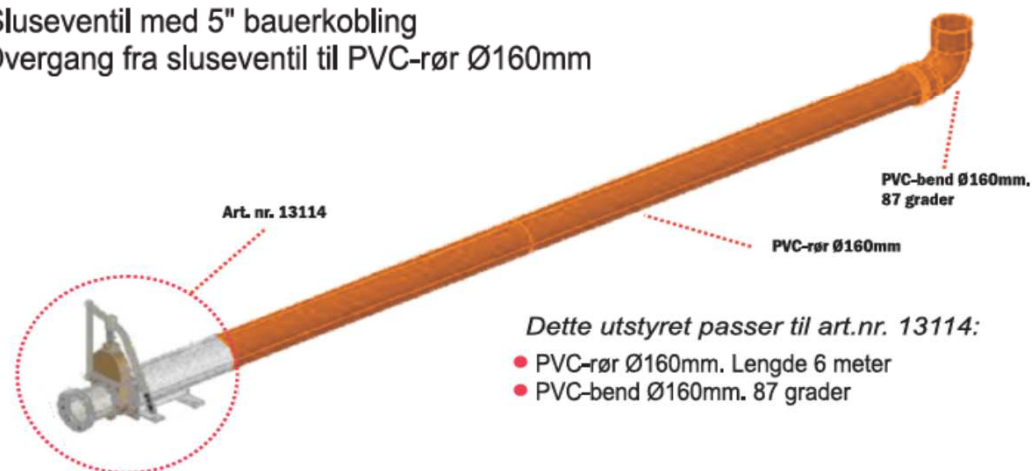

Gjødsellager ved nedbør

Beskrivelse	Dimensjoner					Nedbør i mm			Netto lagerkapasitet ved nedbør kbm		
	Dia	Høyde	Brutto volum	Netto volum	Areal	1000	1500	2000	1000	1500	2000
Gjødselkum Diameter D8 H3. Eks vindavstiver	8	3	150	138	50	50	75	100	88	63	38
Gjødselkum Diameter D8 H3. Inkl vindavstiver	8	3	150	138	50	50	75	100	88	63	38
Gjødselkum Diameter D8 H4. Inkl.vindavstiver	8	4	200	184	50	50	75	100	134	109	84
Gjødselkum Diameter D12 H3. Eksvindavstiver	12	3	339	312	113	113	170	226	199	142	86
Gjødselkum Diameter D12 H3. Inkl.vindavstiver	12	3	339	312	113	113	170	226	199	142	86
Gjødselkum Diameter D12 H4 Inkl vindavstiver	12	4	452	416	113	57	85	113	359	331	303
Gjødselkum Diameter D12 H3: Overdekning inkl vindavstiver	12	3	339	312	113	57	85	113	255	227	199
Gjødselkum Diameter D15 H3. Eks vindavstivning	15	3	530	487	177	177	265	353	311	223	134
Gjødselkum Diameter D 15 H3. Inkl vindavstiver	15	3	530	487	177	177	265	353	311	223	134
Gjødselkum Diameter D15 H4. Inkl. vindavstiver	15	4	707	650	177	177	265	353	473	385	297
Gjødselkum Diameter D17 H3 Inkl. vindavstiver	17	3	681	626	227	227	340	454	399	286	172

Kart med nedbørnormal for Norge

Gjelder for normalperioden 1961-1990.

Rørapplegg med bunnuttak for gjødselkum

Art. nr. 13114 består av:

- Sluseventil med 5" bauerkobling
- Overgang fra sluseventil til PVC-rør Ø160mm

Bunnuttak spesifiseres ved bestilling av ny kum.

Monteres i senter om annet ikke er avtalt.

Dukstuss for rørgjennomgang i bunn Artnr 30902-OFFS

PVC rør og og bend kjøpes lokalt

Forhandler: