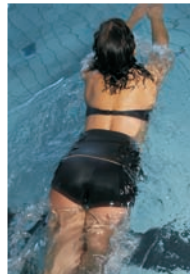

# HH Stöd/bråckbälte

Stödbälte vid brock i stomi

Stabiliserar vid träning, vattenaktiviteter, sex och samlevnad. Avlastar brocket. Kan ge stöd och lindra smärtor vid moderat bäckenlösnig och ryggsmärtor. Reducerar ljud.

Torkar fort efter tvätt och badning

Justeras enkelt med kardborreband

## Instruktionsbok:

- Kan användas på båda sidor.
- Torkar fort efter tvätt och badning.
- Justeras enkelt med kardborreband.
- Formar sig efter kroppen.
- Kan enkelt klippas till för bra passform.
- Kan enkelt klippas hål till stomin vid behov.